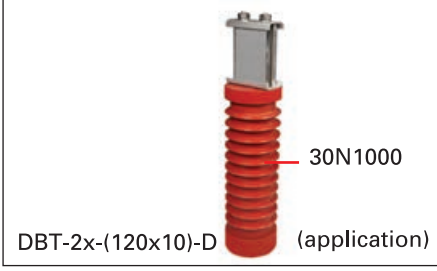

BARA TUTUCU

BAR FIXING

BİR-ER ELEKTRİK SİSTEMLERİ YAPIM MÜHENDİSLİK SAN. ve TİC. LTD. ŞTİ.

DİK BARA TUTUCU / VERTICAL BAR FIXING

DAHİLİ TİP / INDOOR

Sipariş Kodu Reference No.	Bara Ebatları Bar Dimension (mm)	İzolator Tipi Insulator Type	Malzeme Material
DBT-2x(....x....) D	2x(....x....)	30N1000	GALVANIZED

Özel isteklerinizde, izolator delik detayı ve bara ölçüsü bildiriniz.
Please specify top insulator hole detail and the size of the bar.

DAHİLİ TİP / INDOOR

Sipariş Kodu Reference No.	Bara Ebatları Bar Dimension (mm)	İzolator Tipi Insulator Type	Malzeme Material
DBTS-1x(....x....)D	1x(....x....)	30N1000	GALVANIZED
DBTS-2x(....x....)D	2x(....x....)		