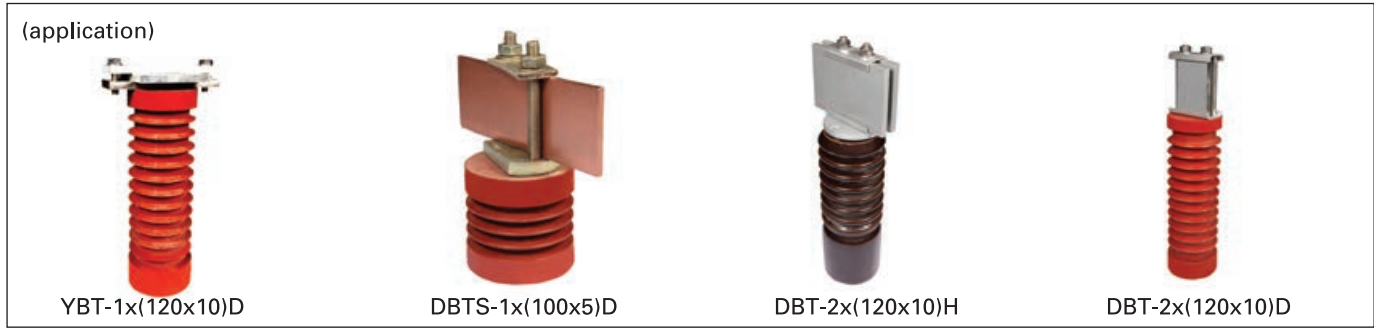

Bolts : Inox A2-70